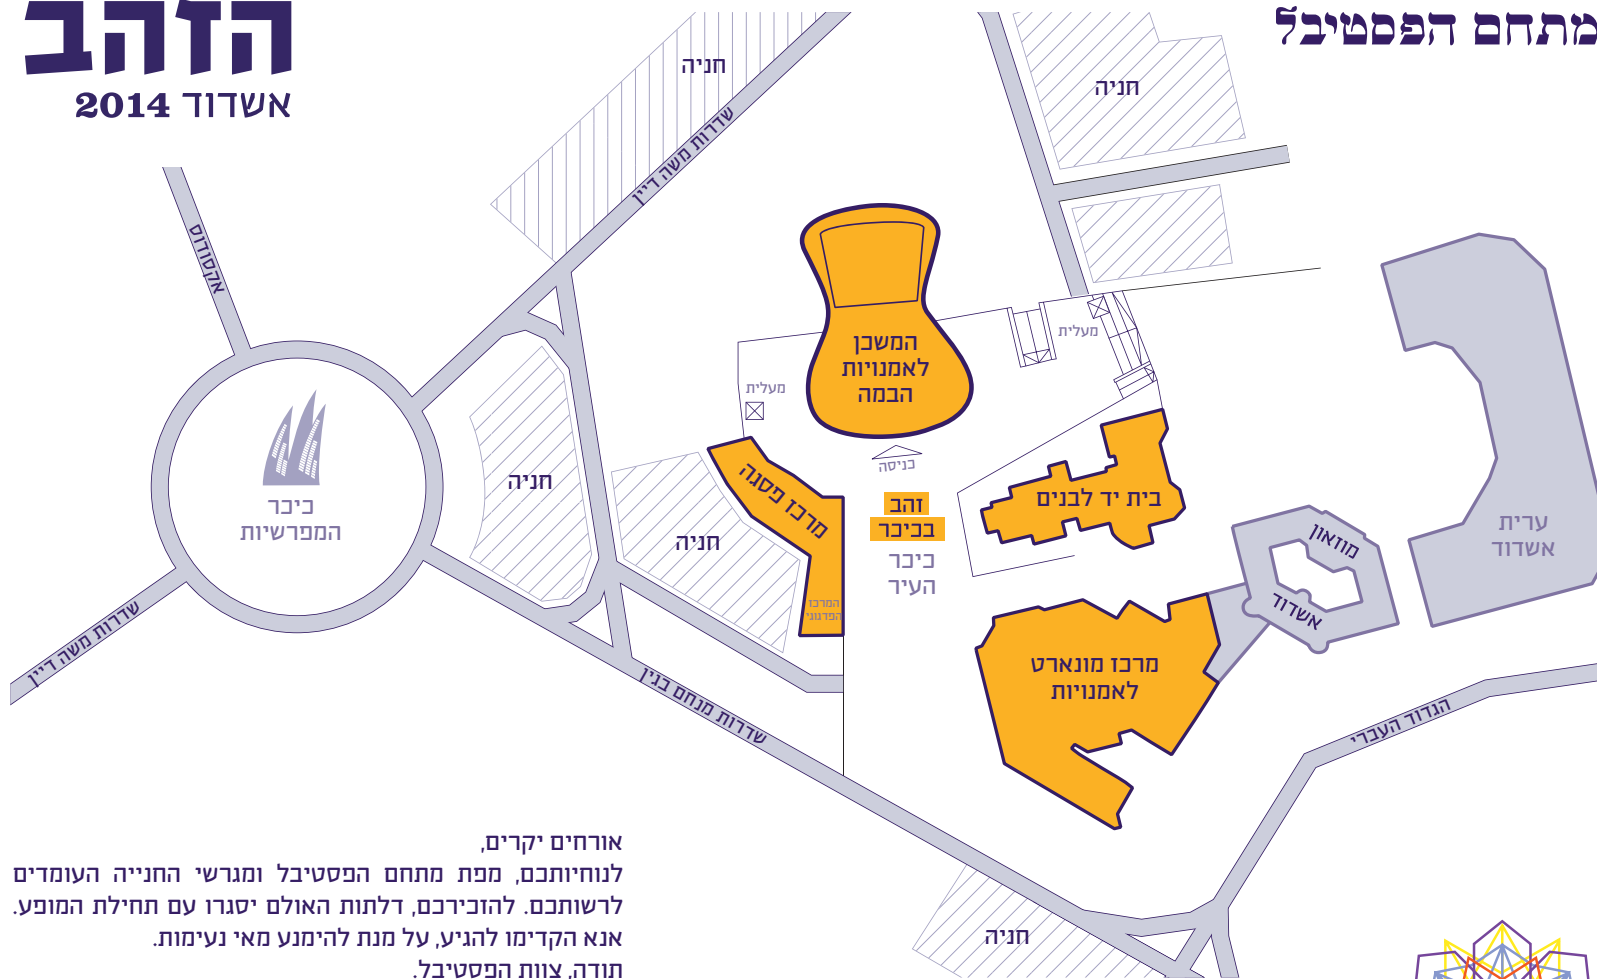

פסטיבל ימי
תור הזהב
 אשדוד 2014

מתחם הפסטיבל

אורחים יקרים,
 לנוחיותכם, מפת מתחם הפסטיבל ומגרשי החנייה העומדים
 לרשותכם. להזכירכם, דלתות האולם יסגרו עם תחילת המופע.
 אנא הקדימו להגיע, על מנת להימנע מאי נעימות.
 תודה, צוות הפסטיבל.